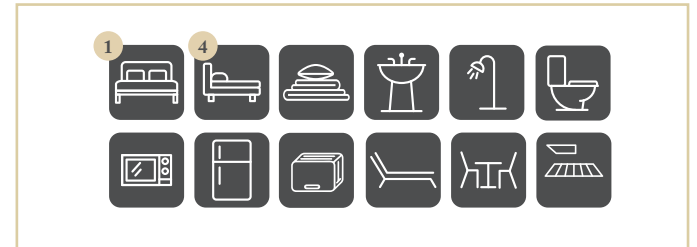

27 m²

LE COTTAGE CONFORT 2 CH. EST ÉQUIPÉ DE :

SUNËLIA CONFORT

3 CHAMBRES

6 PERS.

29 m²

LE SUNËLIA CONFORT 3 CH. EST ÉQUIPÉ DE :

MOBIL-HOME PMR