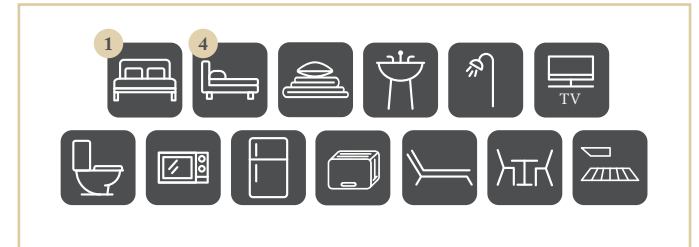

TARIFS / RATES

2019

LOCATIONS

ACCOMODATIONS

TARIFS À LA NUIT* ARRIVÉES SAMEDI OU DIMANCHE NIGHT RATES* ARRIVAL SATURDAY OR SUNDAY	Du 23/03 au 29/06	Du 29/06 au 06/07	Du 06/07 au 13/07	Du 13/07 au 03/08	Du 03/08 au 24/08	Du 24/08 au 31/08	Du 31/08 au 14/09	Du 14/09 au 28/09	Du 28/09 au 19/10	Du 19/10 au 04/11	Du 4/11 au 23/03 + conso élec.
PROMOTIONS	OFFRES MAS'MALIN						OFFRES MAS'MALIN			OFFRES MAS'MALIN	
	Min. 2 nuits	Minimum 7 nuits (29/06 - 14/09/19)						Minimum 2 nuits			
MH BASIC 2 ch. / 3-4 pers.	46 €	85 €	99 €	116 €	142 €	76 €	49 €	46 €	36 €	46 €	36 €
COTTAGE CONFORT 2 ch. / 4 pers.	49 €	89 €	114 €	129 €	158 €	85 €	54 €	49 €	36 €	49 €	36 €
SUNÉLIA CONFORT 3 ch. / 6 pers.	57 €	108 €	136 €	150 €	179 €	99 €	61 €	57 €	41 €	57 €	41 €
SUNÉLIA CONFORT + MH PMR 2 ch. / 4-6 pers.	55 €	98 €	126 €	142 €	175 €	95 €	59 €	55 €	38 €	55 €	38 €
SUNÉLIA CONFORT + PREMIUM 2 ch. / 4-6 pers. ❄️	71 €	113 €	144 €	160 €	191 €	111 €	74 €	71 €	42 €	71 €	42 €
SUNÉLIA CONFORT + 3 ch. / 6 pers.	61 €	118 €	144 €	160 €	191 €	112 €	65 €	61 €	47 €	61 €	47 €
SUNÉLIA CONFORT + PREMIUM 3 ch. / 6 pers. ❄️	77 €	133 €	159 €	175 €	205 €	123 €	80 €	77 €	50 €	77 €	50 €