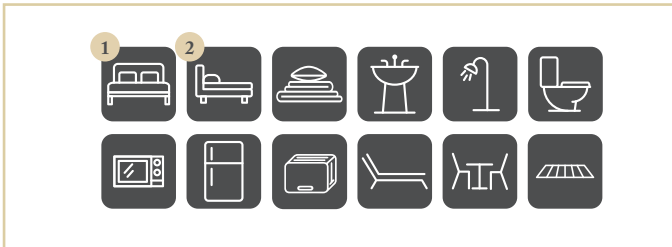

MOBIL-HOME BASIC

2 CHAMBRES

3/4 PERS.

23 m²

LE MOBIL-HOME BASIC EST ÉQUIPÉ DE :

COTTAGE CONFORT

2 CHAMBRES

4 PERS.